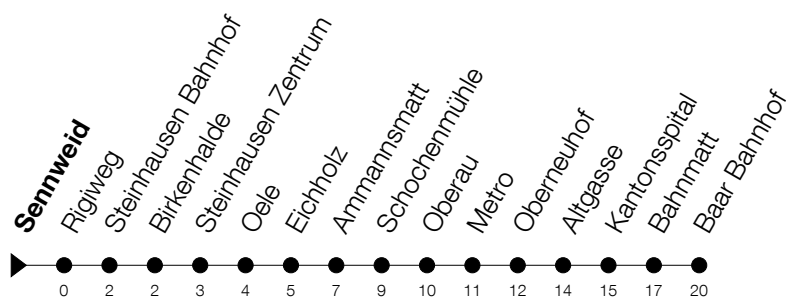

Abfahrtszeiten Haltestelle: **Sennweid**

Gültig von 13.12.2020 bis 11.12.2021

h	Montag - Freitag	Samstag	Sonntag
5	37 52	37	
6	07 22 37 52	07 37 52	
7	07 22 37 52	07 22 37 52	
8	07 22 37 52	07 22 37 52	
9	07 22 37 52	07 22 37 52	33
10	07 22 37 52	07 22 37 52	03 33
11	07 22 37 52	07 22 37 52	03 33
12	07 22 37 52	07 22 37 52	03 33
13	07 22 37 52	07 22 37 52	03 33
14	07 22 37 52	07 22 37 52	03 33
15	07 22 37 52	07 22 37 52	03 33
16	07 22 37 48	07 22 37 52	03 33
17	03 18 33 48	07 33	03 33
18	03 18 33 48	03 33	03 33
19	07 22 37 52	03 33	03 33
20	07 33	03 33	03 33
21	03 33	03 33	

Am 25.12./26.12./01.01./02.01./02.04./05.04./13.05./24.05./03.06./01.11./08.12. gilt der Sonntagsfahrplan