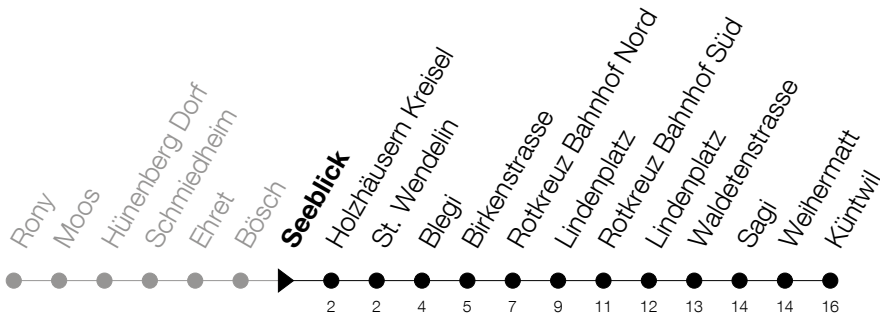

**51****Hünenberg Rony - Rotkreuz Bhf - Küntwil**Abfahrtszeiten Haltestelle: **Seeblick**

Gültig von 13.12.2020 bis 11.12.2021

h	Montag - Freitag	Samstag	Sonntag
<b>5</b>	56 <sub>A</sub>		
<b>6</b>	25 <sub>A</sub> 56 <sub>A</sub>	34	
<b>7</b>	25 <sub>A</sub> 36 <sub>A</sub> 56	34	
<b>8</b>	01 <sub>A</sub> 29 <sub>A</sub> 34	34	
<b>9</b>	04 34	34	
<b>10</b>	04 34	34	
<b>11</b>	04 34	34	
<b>12</b>	04 34	34	
<b>13</b>	04 34	34	
<b>14</b>	04 34	34	
<b>15</b>	04 34	34	
<b>16</b>	04 28 <sub>A</sub> 34 58 <sub>A</sub>	34	
<b>17</b>	04 <sub>A</sub> 12 <sub>A</sub> 28 <sub>A</sub> 34 <sub>A</sub>	34	
<b>18</b>	04 <sub>A</sub> 12 <sub>A</sub> 34 <sub>A</sub>	34	
<b>19</b>	04 <sub>A</sub> 34 <sub>A</sub>	34	
<b>20</b>	04 <sub>A</sub> 34 <sub>A</sub>	34 <sub>A</sub>	

**A** : Verkehrt bis Rotkreuz, Bahnhof Nord

Am 25.12./26.12./01.01./02.01./02.04./05.04./13.05./24.05./03.06./01.11./08.12. gilt der Sonntagsfahrplan