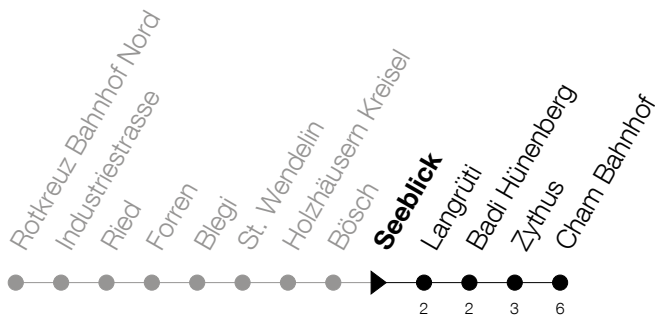

Abfahrtszeiten Haltestelle: **Seeblick**

Gültig von 13.12.2020 bis 11.12.2021

h	Montag - Freitag	Samstag	Sonntag
5	32		
6	02 17 32 47	02 32	
7	02 17 32 47	02 32	
8	02 17 32 47	02 32	
9	02 17 32 47	02 32	
10	02 17 32 47	02 32	
11	02 17 32 47	02 32	
12	02 17 32 47	02 32	
13	02 17 32 47	02 32	
14	02 17 32 47	02 32	
15	02 17 32 47	02 32	
16	02 17 32 47	02 32	
17	02 17 32 47		
18	02 17 32 47		
19	02 17 32 47		
20	02 17		

Am 25.12./26.12./01.01./02.01./02.04./05.04./13.05./24.05./03.06./01.11./08.12. gilt der Sonntagsfahrplan