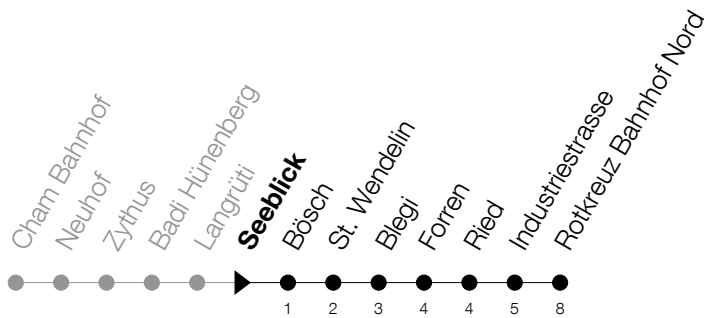

Abfahrtszeiten Haltestelle: **Seeblick**

Gültig von 13.12.2020 bis 11.12.2021

h	Montag - Freitag	Samstag	Sonntag
5	52	52	
6	07 22 37 52	22 52	
7	07 22 37 52	22 52	
8	07 22 37 52	22 52	
9	07 22 37 52	22 52	
10	07 22 37 52	22 52	
11	07 22 37 52	22 52	
12	07 22 37 52	22 52	
13	07 22 37 52	22 52	
14	07 22 37 52	22 52	
15	07 22 37 52	22 52	
16	07 22 37 52	22	
17	07 22 37 52		
18	07 22 37 52		
19	07 22 37 52		
20	07		

Am 25.12./26.12./01.01./02.01./02.04./05.04./13.05./24.05./03.06./01.11./08.12. gilt der Sonntagsfahrplan