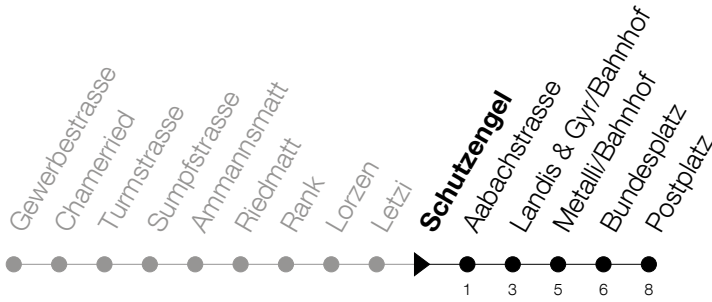

Abfahrtszeiten Haltestelle: **Schutzengel**

Gültig von 13.12.2020 bis 11.12.2021

h	Montag - Freitag	Samstag	Sonntag
5	49	49	
6	19 34 49	19 34 49	
7	04 19 34 49	04 19 34 49	
8	04 19 34 49	04 19 34 49	
9	04 19 34 49	04 19 34 49	
10	04 19 34 49	04 19 34 49	
11	04 19 34 49	04 19 34 49	
12	04 19 34 49	04 19 34 49	
13	04 19 34 49	04 19 34 49	
14	04 19 34 49	04 19 34 49	
15	04 19 34 49	04 19 34 49	
16	04 19 34 49	04 19 34 49	
17	04 19 34 49	04 19 34 49	
18	04 19 34 49	04 19	
19	04 19 34 49		
20	04 19		

Am 25.12./26.12./01.01./02.01./02.04./05.04./13.05./24.05./03.06./01.11./08.12. gilt der Sonntagsfahrplan