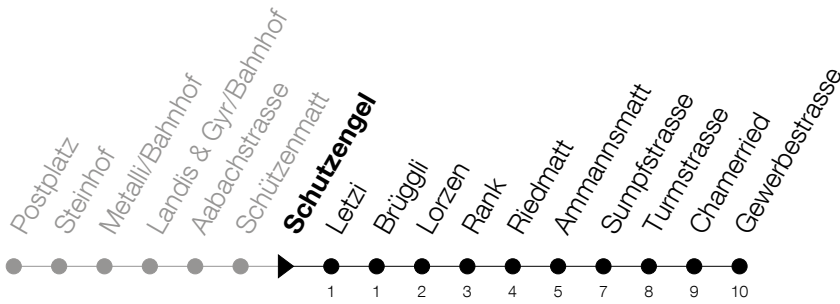

Abfahrtszeiten Haltestelle: **Schutzengel**

Gültig von 13.12.2020 bis 11.12.2021

h	Montag - Freitag	Samstag	Sonntag
5	50	50	
6	05 20 35 50	05 20 35 50	
7	05 20 35 50	05 20 35 50	
8	05 20 35 50	05 20 35 50	
9	05 20 35 50	05 20 35 50	
10	05 20 35 50	05 20 35 50	
11	05 20 35 50	05 20 35 50	
12	05 20 35 50	05 20 35 50	
13	05 20 35 50	05 20 35 50	
14	05 20 35 50	05 20 35 50	
15	05 20 35 50	05 20 35 50	
16	05 21 36 51	05 20 35 50	
17	06 21 36 51	05 20 35 50	
18	06 21 36 50		
19	05 20 35 50		

Am 25.12./26.12./01.01./02.01./02.04./05.04./13.05./24.05./03.06./01.11./08.12. gilt der Sonntagsfahrplan