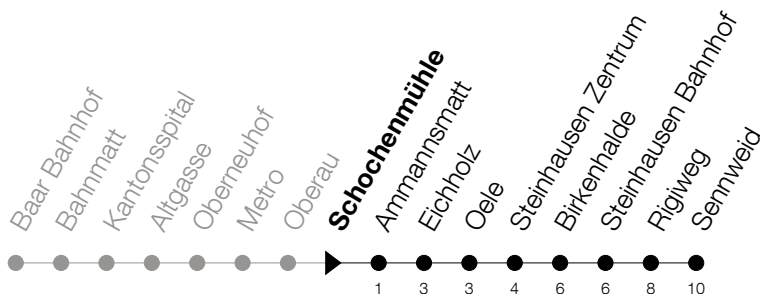

Abfahrtszeiten Haltestelle: **Schochenmühle**

Gültig von 13.12.2020 bis 11.12.2021

h	Montag - Freitag	Samstag	Sonntag
5	55	55	
6	10 25 40 55	10 40 55	
7	10 25 40 55	10 25 40 55	
8	10 25 40 55	10 25 40 55	
9	10 25 40 55	10 25 40 55	13 43
10	10 25 40 55	10 25 40 55	13 43
11	10 25 40 55	10 25 40 55	13 43
12	10 25 40 55	10 25 40 55	13 43
13	10 25 40 55	10 25 40 55	13 43
14	10 25 40 55	10 25 40 55	13 43
15	10 25 40 55	10 25 40 55	13 43
16	10 25 41 56	10 25 40 55	13 43
17	11 26 41 56	13 43	13 43
18	11 26 40 55	13 43	13 43
19	10 25 40 55	13 43	13 43
20	13 43	13 43	13 43
21	13	13	13

Am 25.12./26.12./01.01./02.01./02.04./05.04./13.05./24.05./03.06./01.11./08.12. gilt der Sonntagsfahrplan