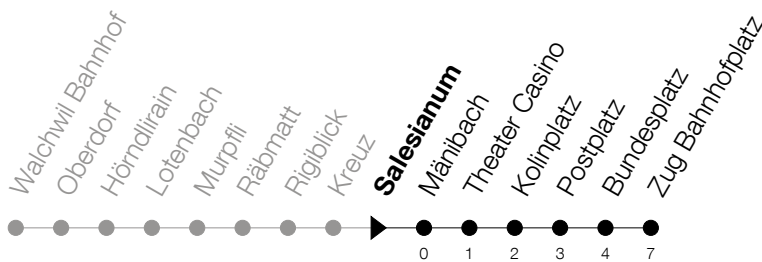

Abfahrtszeiten Haltestelle: **Salesianum**

Gültig von 13.12.2020 bis 11.12.2021

h	Montag - Freitag	Samstag	Sonntag
6	14	14	14 [Ⓐ]
7	14	14	14
8	14	14	14
9	14	14	14
10	14	14	14
11	14	14	14
12	14	14	14
13	14	14	14
14	14	14	14
15	14	14	14
16	14	14	14
17	14	14	14
18	14	14	14
19	14	14	14
20	14	14	14
21	14	14	14
22	14	14	14
23	14	14	14
0	14	14	14

Ⓐ : verkehrt nur am 3. Juni, 1. November und 8. Dezember

Am 25.12./26.12./01.01./02.01./02.04./05.04./13.05./24.05./03.06./01.11./08.12. gilt der Sonntagsfahrplan