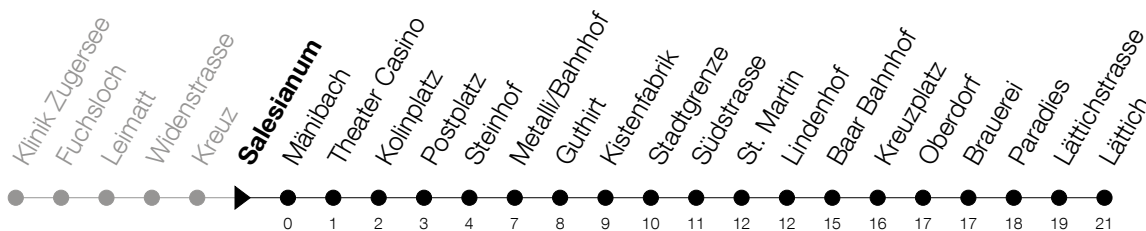

Abfahrtszeiten Haltestelle: **Salesianum**

Gültig von 13.12.2020 bis 11.12.2021

h	Montag - Freitag	Samstag	Sonntag
5	42	42	
6	12 27 42 57	12 27 42 57	27 57
7	12 27 42 57	12 27 42 57	27 57
8	12 27 42 57	12 27 42 57	27 57
9	12 27 42 57	12 27 42 57	12 27 42 57
10	12 27 42 57	12 27 42 57	12 27 42 57
11	12 27 42 57	12 27 42 57	12 27 42 57
12	12 27 42 57	12 27 42 57	12 27 42 57
13	12 27 42 57	12 27 42 57	12 27 42 57
14	12 27 42 57	12 27 42 57	12 27 42 57
15	12 27 42 57	12 27 42 57	12 27 42 57
16	12 27 42 57	12 27 42 57	12 27 42 57
17	12 27 42 57	12 27 42 57	12 27 42 57
18	12 27 42 57	12 27 42 57	12 _A 27 57
19	12 27 42 57	12 27 42 _A 57	27 57
20	12 27 42 57	27 57	27 57
21	12 27 42 _A 57	27 57	27 57
22	27 57	27 57	27 57
23	27 57	27 57	27 57
0	27 _B 54 _A [Ⓢ]	27 54 _A	27 _A

Ⓢ : verkehrt nur am Freitag

A : Verkehrt bis Metalli/Bhf

B : Verkehrt Montag - Donnerstag bis Metalli/Bhf, am Freitag bis Lättich

Am 25.12./26.12./01.01./02.01./02.04./05.04./13.05./24.05./03.06./01.11./08.12. gilt der Sonntagsfahrplan