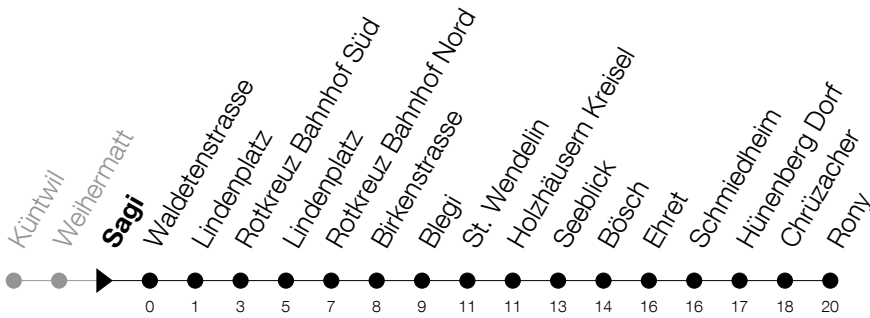

51**Küntwil - Rotkreuz Bhf - Hünenberg Rony**Abfahrtszeiten Haltestelle: **Sagi**

Gültig von 13.12.2020 bis 11.12.2021

h	Montag - Freitag	Samstag	Sonntag
6	01 _A 40 _A		
7	01 _A 40 _A	01	
8	01 31	01	
9	01 31	01	
10	01 31	01	
11	01 31	01	
12	01 31	01	
13	01 31	01	
14	01 31	01	
15	01 31	01	
16	01 31	01	
17	01 _A 40 _A	01	
18	01 _A 40 _A	01	
19	01 _A 40 _A	01	
20	01 _A	01	

A : Verkehrt bis Rotkreuz, Bahnhof Süd**Am 25.12./26.12./01.01./02.01./02.04./05.04./13.05./24.05./03.06./01.11./08.12. gilt der Sonntagsfahrplan**