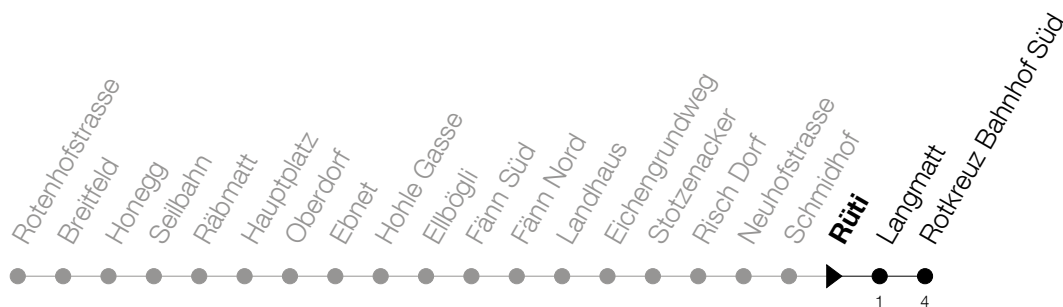

Abfahrtszeiten Haltestelle: **Rüti**

Gültig von 13.12.2020 bis 11.12.2021

h	Montag - Freitag	Samstag	Sonntag
5	37		
6	06 24 36 54	37	37 <sup>Ⓐ</sup>
7	06 24 36 54	37	07 <sup>Ⓐ</sup> 37
8	06 24 36 54	07 37	07 <sup>Ⓐ</sup> 37
9	06 37	07 37	07 37
10	07 37	07 37	07 37
11	07 37	07 37	07 37
12	07 37	07 37	07 37
13	07 37	07 37	07 37
14	07 37	07 37	07 37
15	07 37	07 37	07 37
16	07 24 37 54	07 37	07 37
17	07 24 37 54	07 37	07 37
18	07 24 37 54	07 37	07 37
19	07 37	07 37	07
20	07 37	07 37	07
21	07 37	07 37	07
22	07	07	07
23	07	07	07
0	07	07	07
1	01	01	01

Ⓐ : verkehrt nur am 3. Juni, 1. November und 8. Dezember

Am 25.12./26.12./01.01./02.01./02.04./05.04./13.05./24.05./03.06./01.11./08.12. gilt der Sonntagsfahrplan