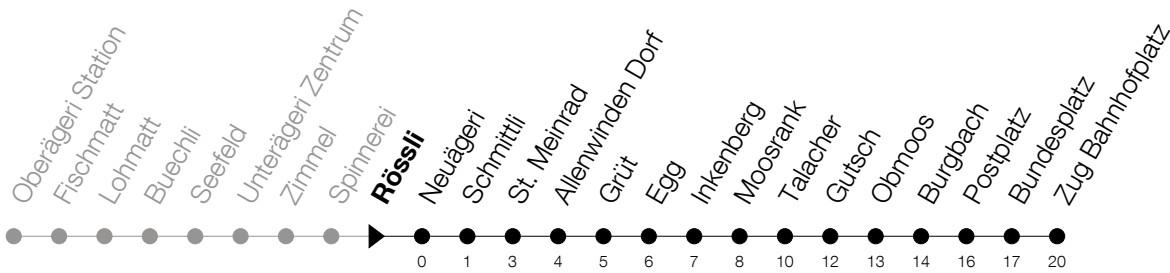

Abfahrtszeiten Haltestelle: **Rössli**

Gültig von 13.12.2020 bis 11.12.2021

h	Montag - Freitag	Samstag	Sonntag
5	26 34 _T 54	28 58	28 ^A 58
6	04 _T 29 44 54 57 _T	29 59	29 59
7	04 _T 09 ^S _M 14 29 34 _T 44 59	14 _T 29 44 _T 59	29 59
8	14 _T 29 44 _T 59	14 _T 29 44 _T 59	29 59
9	14 _T 29 44 _T 59	14 _T 29 44 _T 59	14 _T 29 44 _T 59
10	14 _T 29 44 _T 59	14 _T 29 44 _T 59	14 _T 29 44 _T 59
11	14 _T 29 44 59	14 _T 29 44 _T 59	14 _T 29 44 _T 59
12	14 29 44 59	14 _T 29 44 _T 59	14 _T 29 44 _T 59
13	14 29 44 _T 59	14 _T 29 44 _T 59	14 _T 29 44 _T 59
14	14 _T 29 44 _T 59	14 _T 29 44 _T 59	14 _T 29 44 _T 59
15	14 _T 29 44 _T 59	14 _T 29 44 _T 59	14 _T 29 44 _T 59
16	14 _T 29 44 _T 59	14 _T 29 44 _T 59	14 _T 29 44 _T 59
17	14 29 44 59	14 _T 29 44 _T 59	14 _T 29 44 _T 59
18	14 29 44 59	14 _T 29 44 _T 59	29 59
19	14 29 44 _T 59	14 _T 29 59	29 59
20	14 _T 29 44 _T	32	32
21	02 32	02 32	02 32
22	02 32	02 32	02 32
23	02 32	02 32	02 32
0	02 ^S	02	

⑤ : verkehrt nur am Freitag

Ⓐ : verkehrt nur am 3. Juni, 1. November und 8. Dezember

S : verkehrt nur an Schultagen

T : verkehrt via Tobelbrücke

M : verkehrt ab Schmittli als Linie 2 nach Menzingen, Kreuzegg

Am 25.12./26.12./01.01./02.01./02.04./05.04./13.05./24.05./03.06./01.11./08.12. gilt der Sonntagsfahrplan