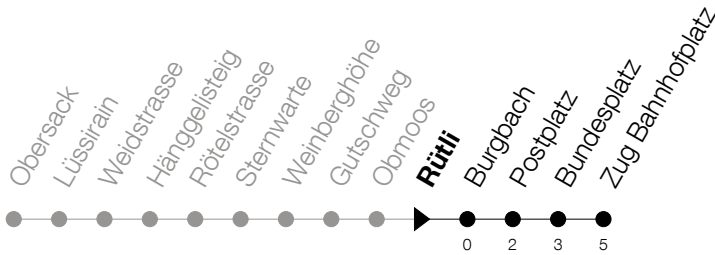

Abfahrtszeiten Haltestelle: **Rütli**

Gültig von 13.12.2020 bis 11.12.2021

h	Montag - Freitag	Samstag	Sonntag
5	44	44	
6	14 29 44 59	14 29 44 59	14 ^A 44 ^A
7	14 29 44 59	14 29 44 59	14 44
8	14 29 44 59	14 29 44 59	14 44
9	14 29 44 59	14 29 44 59	14 44
10	14 29 44 59	14 29 44 59	14 44
11	14 29 44 59	14 29 44 59	14 44
12	14 29 44 59	14 29 44 59	14 44
13	14 29 44 59	14 29 44 59	14 44
14	14 29 44 59	14 29 44 59	14 44
15	14 29 44 59	14 29 44 59	14 44
16	14 29 44 59	14 29 44 59	14 44
17	14 29 44 59	14 29 44 59	14 44
18	14 29 44 59	21 51	21 51
19	14 29 44 59	21 51	21 51
20	21 51	21 51	21 51
21	21 51	21 51	21 51
22	21 51	21 51	21 51
23	21 51	21 51	21 51
0	21 ⁵	21	

⑤ : verkehrt nur am Freitag

Ⓐ : verkehrt nur am 3. Juni, 1. November und 8. Dezember

Am 25.12./26.12./01.01./02.01./02.04./05.04./13.05./24.05./03.06./01.11./08.12. gilt der Sonntagsfahrplan