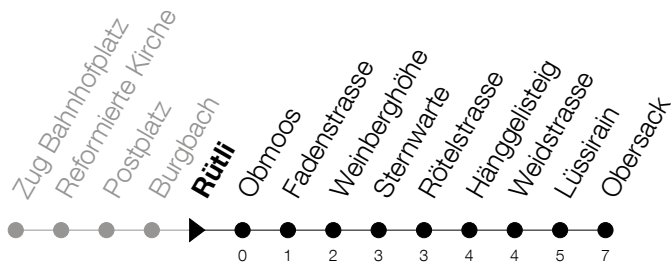

Abfahrtszeiten Haltestelle: **Rütli**

Gültig von 13.12.2020 bis 11.12.2021

h	Montag - Freitag	Samstag	Sonntag
6	14 29 44 59	14 29 44 59	44 [Ⓐ]
7	14 29 44 59	14 29 44 59	14 44
8	14 29 44 59	14 29 44 59	14 44
9	14 29 44 59	14 29 44 59	14 44
10	14 29 44 59	14 29 44 59	14 44
11	14 29 44 59	14 29 44 59	14 44
12	14 29 44 59	14 29 44 59	14 44
13	14 29 44 59	14 29 44 59	14 44
14	14 29 44 59	14 29 44 59	14 44
15	14 29 44 59	14 29 44 59	14 44
16	14 29 44 59	14 29 44 59	14 44
17	14 29 44 59	14 29 44	14 44
18	14 29 44 59	09 39	09 39
19	14 29 44	09 39	09 39
20	09 39	09 39	09 39
21	09 39	09 39	09 39
22	09 39	09 39	09 39
23	09 39	09 39	09 39
0	09 41 [Ⓟ]	09 41	

Ⓟ : verkehrt nur am Freitag

Ⓐ : verkehrt nur am 3. Juni, 1. November und 8. Dezember

Am 25.12./26.12./01.01./02.01./02.04./05.04./13.05./24.05./03.06./01.11./08.12. gilt der Sonntagsfahrplan