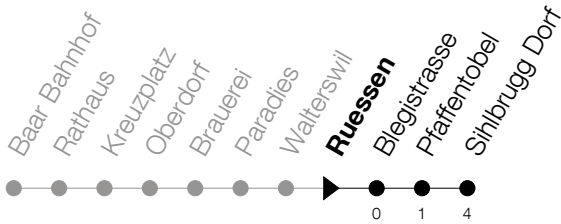

Abfahrtszeiten Haltestelle: **Ruessen**

Gültig von 13.12.2020 bis 11.12.2021

h	Montag - Freitag	Samstag	Sonntag
5	39	39	
6	09 24 39 54	09 39	09 39
7	09 24 39 54	09 39	09 39
8	09 24 39	09 39	09 39
9	09 39	09 39	09 39
10	09 39	09 39	09 39
11	09 39	09 39	09 39
12	09 39	09 39	09 39
13	09 39	09 39	09 39
14	09 39	09 39	09 39
15	09 39	09 39	09 39
16	09 24 39 54	09 39	09 39
17	09 24 39 54	09 39	09 39
18	09 24 39	09 39	09 39
19	09 39	09 39	09 39
20	09 39	09 39	09
21	09 39	09 39	
22	09 39	09 39	
23	09 39	09 39	
0	09	09	

Am 25.12./26.12./01.01./02.01./02.04./05.04./13.05./24.05./03.06./01.11./08.12. gilt der Sonntagsfahrplan