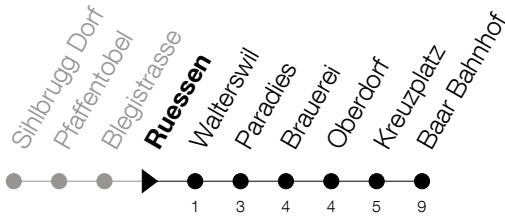

Abfahrtszeiten Haltestelle: **Ruessen**

Gültig von 13.12.2020 bis 11.12.2021

h	Montag - Freitag	Samstag	Sonntag
5	47	47	
6	17 32 47	17 47	17 47
7	02 17 32 47	17 47	17 47
8	02 17 32 47	17 47	17 47
9	17 47	17 47	17 47
10	17 47	17 47	17 47
11	17 47	17 47	17 47
12	17 47	17 47	17 47
13	17 47	17 47	17 47
14	17 47	17 47	17 47
15	17 47	17 47	17 47
16	17 32 47	17 47	17 47
17	02 17 32 47	17 47	17 47
18	02 17 32 47	17 47	17 47
19	17 47	17 47	17 47
20	17 47	17 47	17
21	17 47	17 47	
22	17 47	17 47	
23	17 47	17 47	
0	17	17	

Am 25.12./26.12./01.01./02.01./02.04./05.04./13.05./24.05./03.06./01.11./08.12. gilt der Sonntagsfahrplan