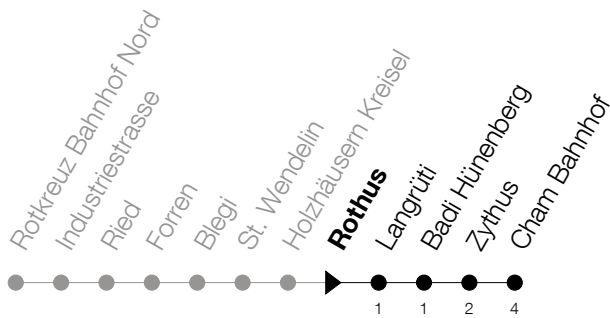

Abfahrtszeiten Haltestelle: **Rothus**

Gültig von 13.12.2020 bis 11.12.2021

h	Montag - Freitag	Samstag	Sonntag
7			05 35
8			05 35
9			05 35
10			05 35
11			05 35
12			05 35
13			05 35
14			05 35
15			05 35
16			05 35
17		05 35	05 35
18		05 35	05
19		05 35	05
20	35	05 35	05
21	05 35	05 35	05
22	05 35	05 35	05
23	05 35	05 35	05
0	05 35 ^⑤	05 35	05

⑤ : verkehrt nur am Freitag

Am 25.12./26.12./01.01./02.01./02.04./05.04./13.05./24.05./03.06./01.11./08.12. gilt der Sonntagsfahrplan