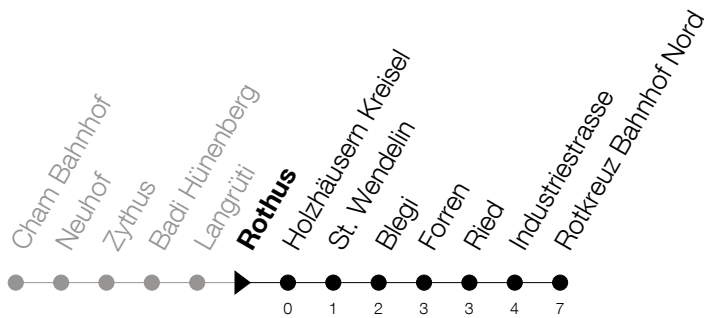

Abfahrtszeiten Haltestelle: **Rotthus**

Gültig von 13.12.2020 bis 11.12.2021

h	Montag - Freitag	Samstag	Sonntag
6			51
7			21 51
8			21 51
9			21 51
10			21 51
11			21 51
12			21 51
13			21 51
14			21 51
15			21 51
16		51	21 51
17		21 51	21 51
18		21 51	51
19		21 51	51
20	21 51	21 51	51
21	21 51	21 51	51
22	21 51	21 51	51
23	21 51	21 51	51
0	21 51 <sup>⑤</sup>	21 51	

⑤ : verkehrt nur am Freitag

Am 25.12./26.12./01.01./02.01./02.04./05.04./13.05./24.05./03.06./01.11./08.12. gilt der Sonntagsfahrplan