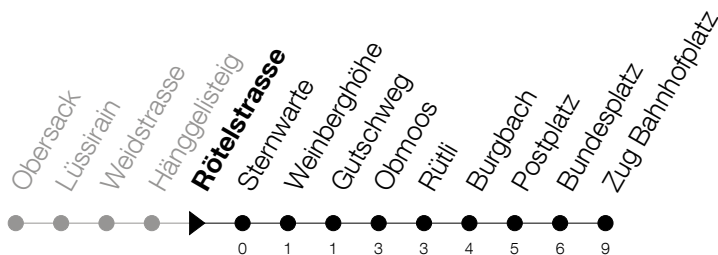

Abfahrtszeiten Haltestelle: **Rötelstrasse**

Gültig von 13.12.2020 bis 11.12.2021

h	Montag - Freitag	Samstag	Sonntag
5	40	40	
6	10 25 40 55	10 25 40 55	10 ^A 40 ^A
7	10 25 40 55	10 25 40 55	10 40
8	10 25 40 55	10 25 40 55	10 40
9	10 25 40 55	10 25 40 55	10 40
10	10 25 40 55	10 25 40 55	10 40
11	10 25 40 55	10 25 40 55	10 40
12	10 25 40 55	10 25 40 55	10 40
13	10 25 40 55	10 25 40 55	10 40
14	10 25 40 55	10 25 40 55	10 40
15	10 25 40 55	10 25 40 55	10 40
16	10 25 40 55	10 25 40 55	10 40
17	10 25 40 55	10 25 40 55	10 40
18	10 25 40 55	17 47	17 47
19	10 25 40 55	17 47	17 47
20	17 47	17 47	17 47
21	17 47	17 47	17 47
22	17 47	17 47	17 47
23	17 47	17 47	17 47
0	17 ⁵	17	

⑤ : verkehrt nur am Freitag

Ⓐ : verkehrt nur am 3. Juni, 1. November und 8. Dezember

Am 25.12./26.12./01.01./02.01./02.04./05.04./13.05./24.05./03.06./01.11./08.12. gilt der Sonntagsfahrplan