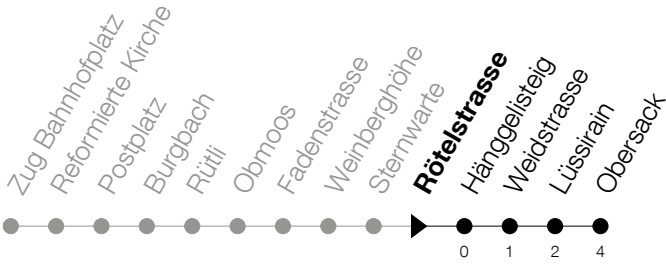

Abfahrtszeiten Haltestelle: **Rötelstrasse**

Gültig von 13.12.2020 bis 11.12.2021

h	Montag - Freitag	Samstag	Sonntag
6	17 32 47	17 32 47	47 [Ⓐ]
7	02 17 32 47	02 17 32 47	17 47
8	02 17 32 47	02 17 32 47	17 47
9	02 17 32 47	02 17 32 47	17 47
10	02 17 32 47	02 17 32 47	17 47
11	02 17 32 47	02 17 32 47	17 47
12	02 17 32 47	02 17 32 47	17 47
13	02 17 32 47	02 17 32 47	17 47
14	02 17 32 47	02 17 32 47	17 47
15	02 17 32 47	02 17 32 47	17 47
16	02 17 32 47	02 17 32 47	17 47
17	02 17 32 47	02 17 32 47	17 47
18	02 17 32 47	12 42	12 42
19	02 17 32 47	12 42	12 42
20	12 42	12 42	12 42
21	12 42	12 42	12 42
22	12 42	12 42	12 42
23	12 42	12 42	12 42
0	12 44 [Ⓟ]	12 44	

Ⓟ : verkehrt nur am Freitag

Ⓐ : verkehrt nur am 3. Juni, 1. November und 8. Dezember

Am 25.12./26.12./01.01./02.01./02.04./05.04./13.05./24.05./03.06./01.11./08.12. gilt der Sonntagsfahrplan