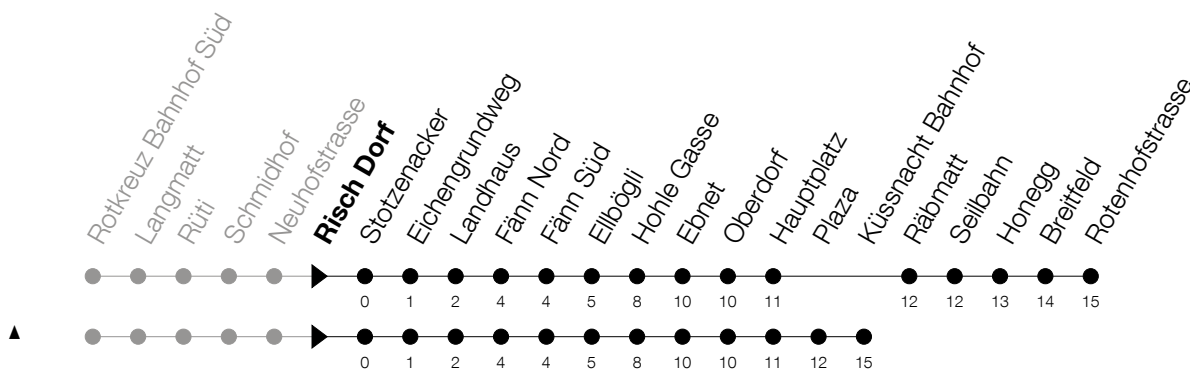

Abfahrtszeiten Haltestelle: **Risch Dorf**

Gültig von 13.12.2020 bis 11.12.2021

h	Montag - Freitag	Samstag	Sonntag
5	20 50	50	
6	05 [▲] 20 35 [▲] 50	50	50
7	05 [▲] 20 35 [▲] 50	20 50	20 [▲] 50
8	05 [▲] 20 35 [▲] 50	20 50	20 50
9	20 50	20 50	20 50
10	20 50	20 50	20 50
11	20 50	20 50	20 50
12	20 50	20 50	20 50
13	20 50	20 50	20 50
14	20 50	20 50	20 50
15	20 50	20 50	20 50
16	05 [▲] 20 35 [▲] 50	20 50	20 50
17	05 [▲] 20 35 [▲] 50	20 50	20 50
18	05 [▲] 20 35 [▲] 50	20 50	20
19	20 50	20 50	20
20	20 50	20 50	20
21	20	20	20
22	20	20	20
23	20	20	20
0	20	20	20

▲ : verkehrt nur am 3. Juni, 1. November und 8. Dezember

Am 25.12./26.12./01.01./02.01./02.04./05.04./13.05./24.05./03.06./01.11./08.12. gilt der Sonntagsfahrplan