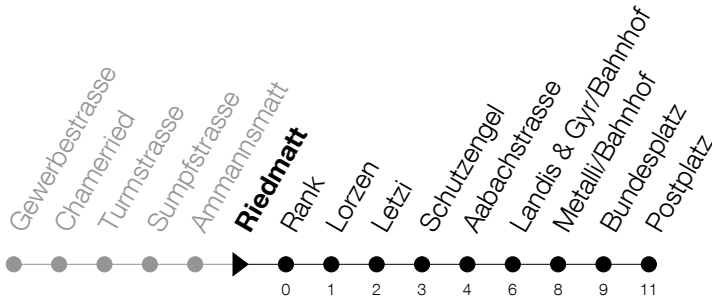

Abfahrtszeiten Haltestelle: **Riedmatt**

Gültig von 13.12.2020 bis 11.12.2021

h	Montag - Freitag	Samstag	Sonntag
5	46	46	
6	16 31 46	16 31 46	
7	01 16 31 46	01 16 31 46	
8	01 16 31 46	01 16 31 46	
9	01 16 31 46	01 16 31 46	
10	01 16 31 46	01 16 31 46	
11	01 16 31 46	01 16 31 46	
12	01 16 31 46	01 16 31 46	
13	01 16 31 46	01 16 31 46	
14	01 16 31 46	01 16 31 46	
15	01 16 31 46	01 16 31 46	
16	01 16 31 46	01 16 31 46	
17	01 16 31 46	01 16 31 46	
18	01 16 31 46	01 16	
19	01 16 31 46		
20	01 16		

Am 25.12./26.12./01.01./02.01./02.04./05.04./13.05./24.05./03.06./01.11./08.12. gilt der Sonntagsfahrplan