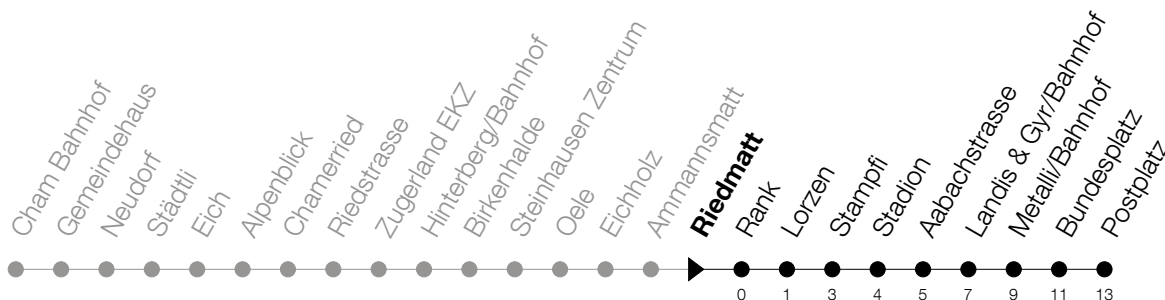

Abfahrtszeiten Haltestelle: **Riedmatt**

Gültig von 13.12.2020 bis 11.12.2021

h	Montag - Freitag	Samstag	Sonntag
5	37 52	37 52	39 <sup>A</sup>
6	07 22 37 52	07 22 37 52	09 39
7	07 22 37 52	07 22 37 52	09 39
8	07 22 37 52	07 22 37 52	09 41 56 <sub>A</sub>
9	07 22 37 52	07 22 37 52	11 26 <sub>A</sub> 41 56 <sub>A</sub>
10	07 22 37 52	07 22 37 52	11 26 <sub>A</sub> 41 56 <sub>A</sub>
11	07 22 37 52	07 22 37 52	11 26 <sub>A</sub> 41 56 <sub>A</sub>
12	07 22 37 52	07 22 37 52	11 26 <sub>A</sub> 41 56 <sub>A</sub>
13	07 22 37 52	07 22 37 52	11 26 <sub>A</sub> 41 56 <sub>A</sub>
14	07 22 37 52	07 22 37 52	11 26 <sub>A</sub> 41 56 <sub>A</sub>
15	07 22 37 52	07 22 37 52	11 26 <sub>A</sub> 41 56 <sub>A</sub>
16	07 22 37 52	07 22 37 52	11 26 <sub>A</sub> 41 56 <sub>A</sub>
17	07 22 37 52	07 22 37 52	11 26 <sub>A</sub> 41 56 <sub>A</sub>
18	07 22 37 52	07 22 37 52	11 39
19	07 22 37 52	07 22 37 52	09 39
20	07 22 37 52	07 39	09 39
21	07 22 37 52	09 39	09 39
22	07 39	09 39	09 39
23	09 39	09 39	09 39
0	09 39	09 39	09

<sup>A</sup> : verkehrt nur am 3. Juni, 1. November und 8. Dezember**A** : Verkehrt ab Metall/Bhf weiter als Linie 11 bis Zug, Schönegg

Am 25.12./26.12./01.01./02.01./02.04./05.04./13.05./24.05./03.06./01.11./08.12. gilt der Sonntagsfahrplan