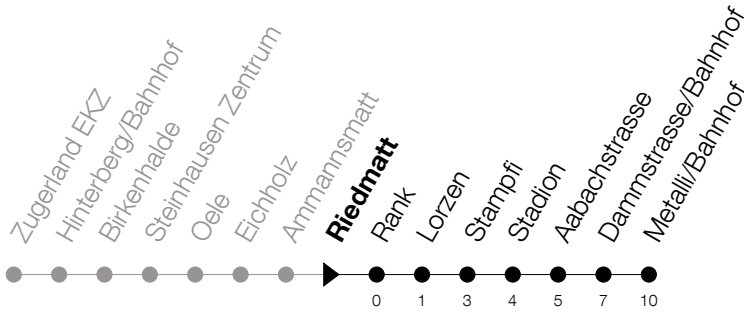

Abfahrtszeiten Haltestelle: **Riedmatt**

Gültig von 13.12.2020 bis 11.12.2021

h	Montag - Freitag	Samstag	Sonntag
6	32 47		47 [Ⓐ]
7	02 17 32 47		17 [Ⓐ] 47 [Ⓐ]
8	02 17 32 47		17 [Ⓐ]
9	02		
10			
11			
12			
13			
14			
15			
16	17 32 47		47 [Ⓐ]
17	02 17 32 47		17 [Ⓐ] 47 [Ⓐ]
18	02 17 32 47		17 [Ⓐ]
19	02 17		

Ⓐ : verkehrt nur am 3. Juni, 1. November und 8. Dezember

Am 25.12./26.12./01.01./02.01./02.04./05.04./13.05./24.05./03.06./01.11./08.12. gilt der Sonntagsfahrplan