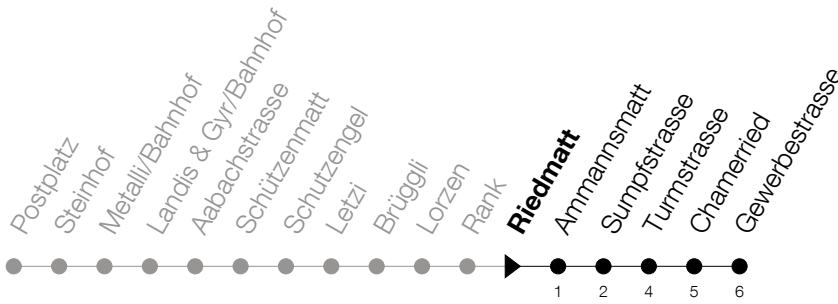

Abfahrtszeiten Haltestelle: **Riedmatt**

Gültig von 13.12.2020 bis 11.12.2021

h	Montag - Freitag	Samstag	Sonntag
5	55	55	
6	10 25 40 55	10 25 40 55	
7	10 25 40 55	10 25 40 55	
8	10 25 40 55	10 25 40 55	
9	10 25 40 55	10 25 40 55	
10	10 25 40 55	10 25 40 55	
11	10 25 40 55	10 25 40 55	
12	10 25 40 55	10 25 40 55	
13	10 25 40 55	10 25 40 55	
14	10 25 40 55	10 25 40 55	
15	10 25 40 55	10 25 40 55	
16	10 26 41 56	10 25 40 55	
17	11 26 41 56	10 25 40 55	
18	11 26 41 55		
19	10 25 40 55		

Am 25.12./26.12./01.01./02.01./02.04./05.04./13.05./24.05./03.06./01.11./08.12. gilt der Sonntagsfahrplan