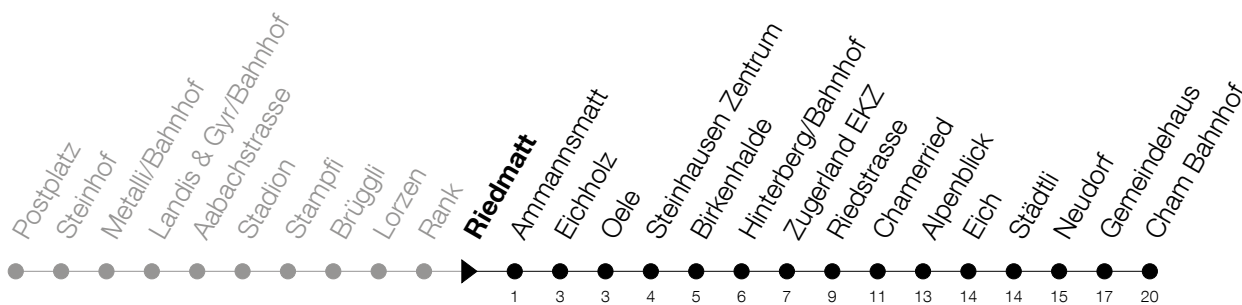

Abfahrtszeiten Haltestelle: **Riedmatt**

Gültig von 13.12.2020 bis 11.12.2021

h	Montag - Freitag	Samstag	Sonntag
6	03 18 33 48	03 18 33 48	16 46
7	03 18 33 48	03 18 33 48	16 46
8	03 18 33 48	03 18 33 48	16 45
9	03 18 33 48	03 18 33 48	00 _A 15 30 _A 45
10	03 18 33 48	03 18 33 48	00 _A 15 30 _A 45
11	03 18 33 48	03 18 33 48	00 _A 15 30 _A 45
12	03 18 33 48	03 18 33 48	00 _A 15 30 _A 45
13	03 18 33 48	03 18 33 48	00 _A 15 30 _A 45
14	03 18 33 48	03 18 33 48	00 _A 15 30 _A 45
15	03 18 33 48	03 18 33 48	00 _A 15 30 _A 45
16	03 19 34 49	03 18 33 48	00 _A 15 30 _A 45
17	04 19 34 49	03 18 33 48	00 _A 15 30 _A 45
18	04 19 34 48	03 18 33 48	00 _A 15 46
19	03 18 33 48	03 18 33 48	16 46
20	03 18 33 48	03 _A 16 46	16 46
21	03 18 33 48	16 46	16 46
22	03 _A 16 46	16 46	16 46
23	16 46	16 46	16 46
0	16 46 ^⑤	16 46	16

⑤ : verkehrt nur am Freitag

A : Verkehrt bis Steinhausen, Birkenhalde

Am 25.12./26.12./01.01./02.01./02.04./05.04./13.05./24.05./03.06./01.11./08.12. gilt der Sonntagsfahrplan