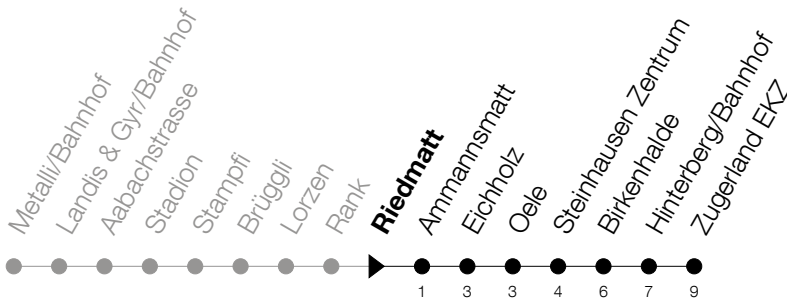

Abfahrtszeiten Haltestelle: **Riedmatt**

Gültig von 13.12.2020 bis 11.12.2021

h	Montag - Freitag	Samstag	Sonntag
6	42 57		
7	12 27 42 57		12 [Ⓐ] 42 [Ⓐ]
8	12 27 42 57		
9			
10			
11			
12			
13			
14			
15			
16	12 27 42 57		12 [Ⓐ] 42 [Ⓐ]
17	12 27 42 57		12 [Ⓐ] 42 [Ⓐ]
18	12 27 42 57		12 [Ⓐ] 42 [Ⓐ]

Ⓐ : verkehrt nur am 3. Juni, 1. November und 8. Dezember

Am 25.12./26.12./01.01./02.01./02.04./05.04./13.05./24.05./03.06./01.11./08.12. gilt der Sonntagsfahrplan