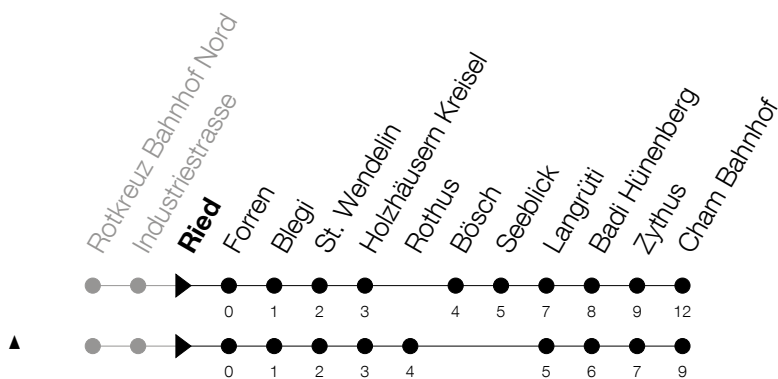

Abfahrtszeiten Haltestelle: **Ried**

Gültig von 13.12.2020 bis 11.12.2021

h	Montag - Freitag				Samstag		Sonntag	
5	26	56			56			
6	11	26	41	56	26	56		
7	11	26	41	56	26	56	00 <sup>▲</sup>	30 <sup>▲</sup>
8	11	26	41	56	26	56	00 <sup>▲</sup>	30 <sup>▲</sup>
9	11	26	41	56	26	56	00 <sup>▲</sup>	30 <sup>▲</sup>
10	11	26	41	56	26	56	00 <sup>▲</sup>	30 <sup>▲</sup>
11	11	26	41	56	26	56	00 <sup>▲</sup>	30 <sup>▲</sup>
12	11	26	41	56	26	56	00 <sup>▲</sup>	30 <sup>▲</sup>
13	11	26	41	56	26	56	00 <sup>▲</sup>	30 <sup>▲</sup>
14	11	26	41	56	26	56	00 <sup>▲</sup>	30 <sup>▲</sup>
15	11	26	41	56	26	56	00 <sup>▲</sup>	30 <sup>▲</sup>
16	11	26	41	56	26		00 <sup>▲</sup>	30 <sup>▲</sup>
17	11	26	41	56	00 <sup>▲</sup>	30 <sup>▲</sup>	00 <sup>▲</sup>	30 <sup>▲</sup>
18	11	26	41	56	00 <sup>▲</sup>	30 <sup>▲</sup>	00 <sup>▲</sup>	
19	11	26	41	56	00 <sup>▲</sup>	30 <sup>▲</sup>	00 <sup>▲</sup>	
20	11	30 <sup>▲</sup>			00 <sup>▲</sup>	30 <sup>▲</sup>	00 <sup>▲</sup>	
21	00 <sup>▲</sup>	30 <sup>▲</sup>			00 <sup>▲</sup>	30 <sup>▲</sup>	00 <sup>▲</sup>	
22	00 <sup>▲</sup>	30 <sup>▲</sup>			00 <sup>▲</sup>	30 <sup>▲</sup>	00 <sup>▲</sup>	
23	00 <sup>▲</sup>	30 <sup>▲</sup>			00 <sup>▲</sup>	30 <sup>▲</sup>	00 <sup>▲</sup>	
0	00 <sup>▲</sup>	30 <sup>⑤▲</sup>			00 <sup>▲</sup>	30 <sup>▲</sup>	00 <sup>▲</sup>	

⑤ : verkehrt nur am Freitag

Am 25.12./26.12./01.01./02.01./02.04./05.04./13.05./24.05./03.06./01.11./08.12. gilt der Sonntagsfahrplan