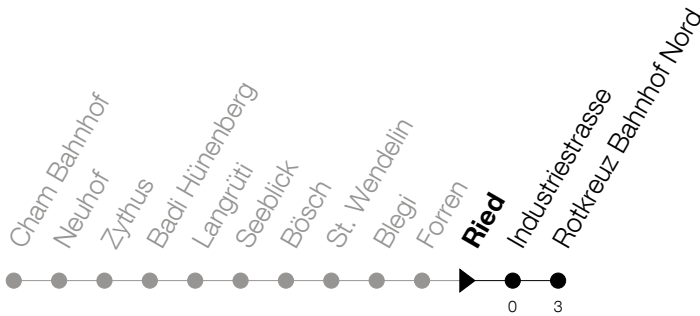

Abfahrtszeiten Haltestelle: **Ried**

Gültig von 13.12.2020 bis 11.12.2021

h	Montag - Freitag	Samstag	Sonntag
5	57	57	
6	12 27 42 57	27 57	54
7	12 27 42 57	27 57	24 54
8	12 27 42 57	27 57	24 54
9	12 27 42 57	27 57	24 54
10	12 27 42 57	27 57	24 54
11	12 27 42 57	27 57	24 54
12	12 27 42 57	27 57	24 54
13	12 27 42 57	27 57	24 54
14	12 27 42 57	27 57	24 54
15	12 27 42 57	27 57	24 54
16	12 27 42 57	27 54	24 54
17	12 27 42 57	24 54	24 54
18	12 27 42 57	24 54	54
19	12 27 42 57	24 54	54
20	12 24 54	24 54	54
21	24 54	24 54	54
22	24 54	24 54	54
23	24 54	24 54	54
0	24 54 ^⑤	24 54	

⑤ : verkehrt nur am Freitag

Am 25.12./26.12./01.01./02.01./02.04./05.04./13.05./24.05./03.06./01.11./08.12. gilt der Sonntagsfahrplan