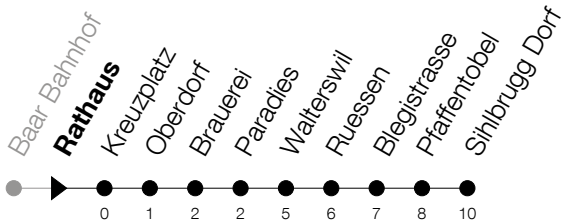

Abfahrtszeiten Haltestelle: **Rathaus**

Gültig von 13.12.2020 bis 11.12.2021

h	Montag - Freitag	Samstag	Sonntag
5	33	33	
6	03 18 33 48	03 33	03 33
7	03 18 33 48	03 33	03 33
8	03 18 33	03 33	03 33
9	03 33	03 33	03 33
10	03 33	03 33	03 33
11	03 33	03 33	03 33
12	03 33	03 33	03 33
13	03 33	03 33	03 33
14	03 33	03 33	03 33
15	03 33	03 33	03 33
16	03 18 33 48	03 33	03 33
17	03 18 33 48	03 33	03 33
18	03 18 33	03 33	03 33
19	03 33	03 33	03 33
20	03 33	03 33	03
21	03 33	03 33	
22	03 33	03 33	
23	03 33	03 33	
0	03	03	

Am 25.12./26.12./01.01./02.01./02.04./05.04./13.05./24.05./03.06./01.11./08.12. gilt der Sonntagsfahrplan