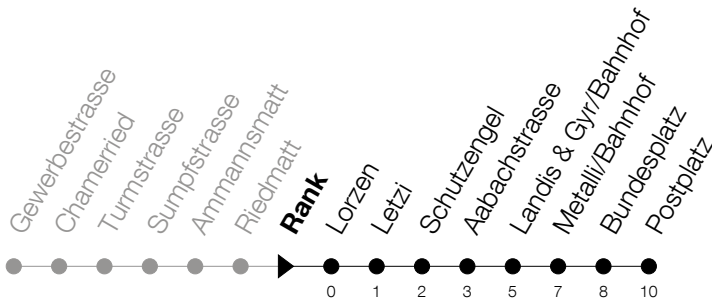

Abfahrtszeiten Haltestelle: **Rank**

Gültig von 13.12.2020 bis 11.12.2021

h	Montag - Freitag	Samstag	Sonntag
5	47	47	
6	17 32 47	17 32 47	
7	02 17 32 47	02 17 32 47	
8	02 17 32 47	02 17 32 47	
9	02 17 32 47	02 17 32 47	
10	02 17 32 47	02 17 32 47	
11	02 17 32 47	02 17 32 47	
12	02 17 32 47	02 17 32 47	
13	02 17 32 47	02 17 32 47	
14	02 17 32 47	02 17 32 47	
15	02 17 32 47	02 17 32 47	
16	02 17 32 47	02 17 32 47	
17	02 17 32 47	02 17 32 47	
18	02 17 32 47	02 17	
19	02 17 32 47		
20	02 17		

Am 25.12./26.12./01.01./02.01./02.04./05.04./13.05./24.05./03.06./01.11./08.12. gilt der Sonntagsfahrplan