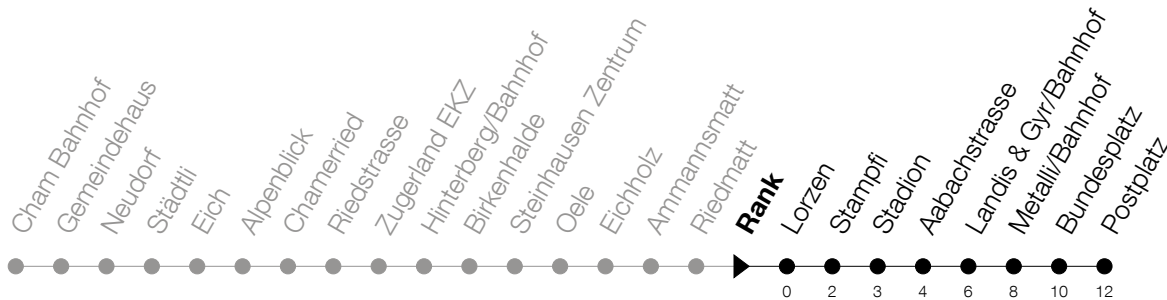

Abfahrtszeiten Haltestelle: Rank

Gültig von 13.12.2020 bis 11.12.2021

h	Montag - Freitag	Samstag	Sonntag
5	38 53	38 53	40 <sup>A</sup>
6	08 23 38 53	08 23 38 53	10 40
7	08 23 38 53	08 23 38 53	10 40
8	08 23 38 53	08 23 38 53	10 42 57 <sub>A</sub>
9	08 23 38 53	08 23 38 53	12 27 <sub>A</sub> 42 57 <sub>A</sub>
10	08 23 38 53	08 23 38 53	12 27 <sub>A</sub> 42 57 <sub>A</sub>
11	08 23 38 53	08 23 38 53	12 27 <sub>A</sub> 42 57 <sub>A</sub>
12	08 23 38 53	08 23 38 53	12 27 <sub>A</sub> 42 57 <sub>A</sub>
13	08 23 38 53	08 23 38 53	12 27 <sub>A</sub> 42 57 <sub>A</sub>
14	08 23 38 53	08 23 38 53	12 27 <sub>A</sub> 42 57 <sub>A</sub>
15	08 23 38 53	08 23 38 53	12 27 <sub>A</sub> 42 57 <sub>A</sub>
16	08 23 38 53	08 23 38 53	12 27 <sub>A</sub> 42 57 <sub>A</sub>
17	08 23 38 53	08 23 38 53	12 27 <sub>A</sub> 42 57 <sub>A</sub>
18	08 23 38 53	08 23 38 53	12 40
19	08 23 38 53	08 23 38 53	10 40
20	08 23 38 53	08 40	10 40
21	08 23 38 53	10 40	10 40
22	08 40	10 40	10 40
23	10 40	10 40	10 40
0	10 40	10 40	10

<sup>A</sup> : verkehrt nur am 3. Juni, 1. November und 8. Dezember**A** : Verkehrt ab Metall/Bhf weiter als Linie 11 bis Zug, Schönegg

Am 25.12./26.12./01.01./02.01./02.04./05.04./13.05./24.05./03.06./01.11./08.12. gilt der Sonntagsfahrplan