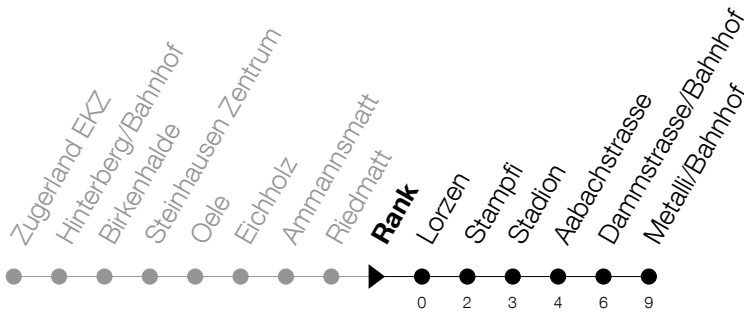

Abfahrtszeiten Haltestelle: Rank

Gültig von 13.12.2020 bis 11.12.2021

h	Montag - Freitag	Samstag	Sonntag
6	32 47		47 [Ⓐ]
7	02 17 32 47		17 [Ⓐ] 47 [Ⓐ]
8	02 17 32 47		17 [Ⓐ]
9	02		
10			
11			
12			
13			
14			
15			
16	17 32 47		47 [Ⓐ]
17	02 17 32 47		17 [Ⓐ] 47 [Ⓐ]
18	02 17 32 47		17 [Ⓐ]
19	02 17		

Ⓐ : verkehrt nur am 3. Juni, 1. November und 8. Dezember

Am 25.12./26.12./01.01./02.01./02.04./05.04./13.05./24.05./03.06./01.11./08.12. gilt der Sonntagsfahrplan