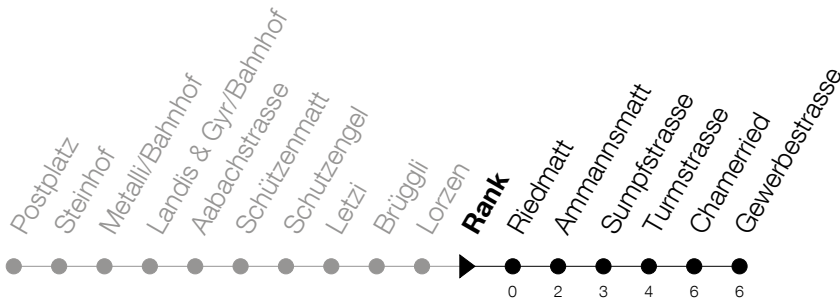

Abfahrtszeiten Haltestelle: **Rank**

Gültig von 13.12.2020 bis 11.12.2021

h	Montag - Freitag	Samstag	Sonntag
5	54	54	
6	09 24 39 54	09 24 39 54	
7	09 24 39 54	09 24 39 54	
8	09 24 39 54	09 24 39 54	
9	09 24 39 54	09 24 39 54	
10	09 24 39 54	09 24 39 54	
11	09 24 39 54	09 24 39 54	
12	09 24 39 54	09 24 39 54	
13	09 24 39 54	09 24 39 54	
14	09 24 39 54	09 24 39 54	
15	09 24 39 54	09 24 39 54	
16	09 25 40 55	09 24 39 54	
17	10 25 40 55	09 24 39 54	
18	10 25 40 54		
19	09 24 39 54		

Am 25.12./26.12./01.01./02.01./02.04./05.04./13.05./24.05./03.06./01.11./08.12. gilt der Sonntagsfahrplan