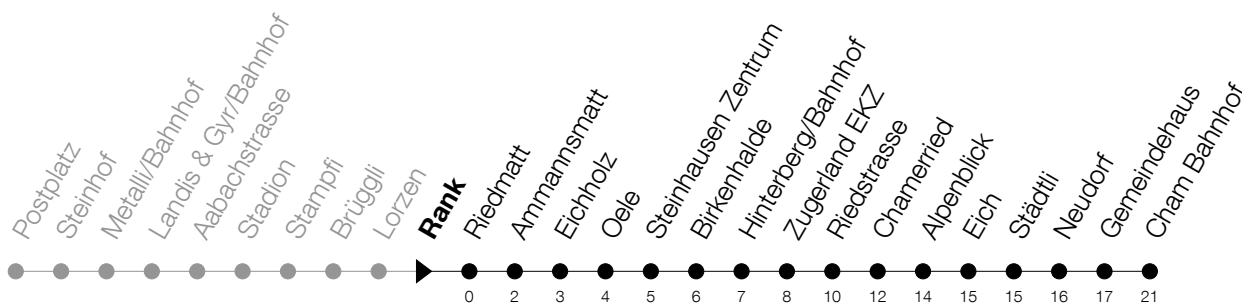

Abfahrtszeiten Haltestelle: Rank

Gültig von 13.12.2020 bis 11.12.2021

h	Montag - Freitag	Samstag	Sonntag
6	02 17 32 47	02 17 32 47	15 45
7	02 17 32 47	02 17 32 47	15 45
8	02 17 32 47	02 17 32 47	15 44 59 <sub>A</sub>
9	02 17 32 47	02 17 32 47	14 29 <sub>A</sub> 44 59 <sub>A</sub>
10	02 17 32 47	02 17 32 47	14 29 <sub>A</sub> 44 59 <sub>A</sub>
11	02 17 32 47	02 17 32 47	14 29 <sub>A</sub> 44 59 <sub>A</sub>
12	02 17 32 47	02 17 32 47	14 29 <sub>A</sub> 44 59 <sub>A</sub>
13	02 17 32 47	02 17 32 47	14 29 <sub>A</sub> 44 59 <sub>A</sub>
14	02 17 32 47	02 17 32 47	14 29 <sub>A</sub> 44 59 <sub>A</sub>
15	02 17 32 47	02 17 32 47	14 29 <sub>A</sub> 44 59 <sub>A</sub>
16	02 19 34 49	02 17 32 47	14 29 <sub>A</sub> 44 59 <sub>A</sub>
17	04 19 34 49	02 17 32 47	14 29 <sub>A</sub> 44 59 <sub>A</sub>
18	04 19 34 47	02 17 32 47	14 45
19	02 17 32 47	02 17 32 47	15 45
20	02 17 32 47	02 <sub>A</sub> 15 45	15 45
21	02 17 32 47	15 45	15 45
22	02 <sub>A</sub> 15 45	15 45	15 45
23	15 45	15 45	15 45
0	15 45 <sup>⑤</sup>	15 45	15

⑤ : verkehrt nur am Freitag

A : Verkehrt bis Steinhausen, Birkenhalde

Am 25.12./26.12./01.01./02.01./02.04./05.04./13.05./24.05./03.06./01.11./08.12. gilt der Sonntagsfahrplan