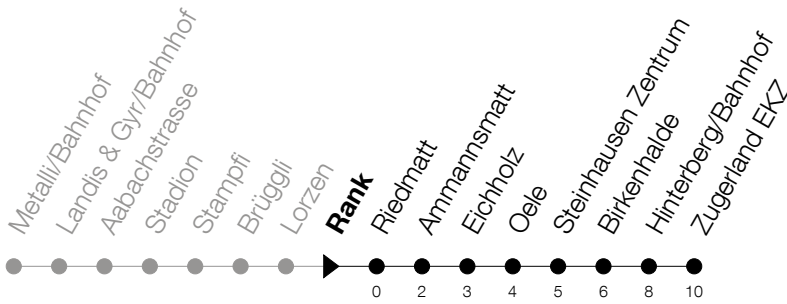

Abfahrtszeiten Haltestelle: **Rank**

Gültig von 13.12.2020 bis 11.12.2021

h	Montag - Freitag	Samstag	Sonntag
6	41 56		
7	11 26 41 56		11 [Ⓐ] 41 [Ⓐ]
8	11 26 41 56		
9			
10			
11			
12			
13			
14			
15			
16	11 26 41 56		11 [Ⓐ] 41 [Ⓐ]
17	11 26 41 56		11 [Ⓐ] 41 [Ⓐ]
18	11 26 41 56		11 [Ⓐ] 41 [Ⓐ]

Ⓐ : verkehrt nur am 3. Juni, 1. November und 8. Dezember

Am 25.12./26.12./01.01./02.01./02.04./05.04./13.05./24.05./03.06./01.11./08.12. gilt der Sonntagsfahrplan