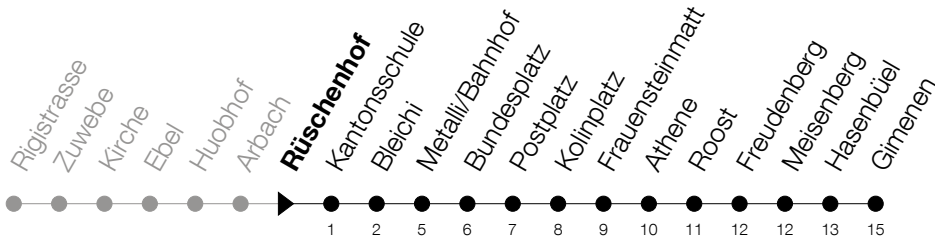

Abfahrtszeiten Haltestelle: **Rüschenhof**

Gültig von 13.12.2020 bis 11.12.2021

h	Montag - Freitag	Samstag	Sonntag
6	09 39	09 39	
7	09 39	09 39	21
8	09 39	09 39	21
9	09 39	09 39	21
10	09 39	09 39	21
11	09 39	09 39	21
12	09 39	09 39	21
13	09 39	09 39	21
14	09 39	09 39	21
15	09 39	09 39	21
16	09 39	09 39	21
17	09 39	09 39	21
18	09 39	09 39	21
19	09 39	09 39	21
20	09 39 _A	09 _A	21

A : Verkehrt bis Metalli/Bhf

Am 25.12./26.12./01.01./02.01./02.04./05.04./13.05./24.05./03.06./01.11./08.12. gilt der Sonntagsfahrplan