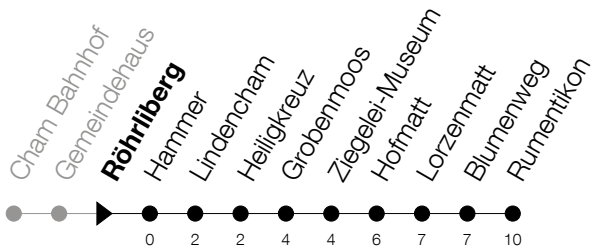

Abfahrtszeiten Haltestelle: **Röhrliberg**

Gültig von 01.03.2021 bis 11.12.2021

h	Montag - Freitag	Samstag	Sonntag
5	50	49	49 ^A
6	05 20 35 50	19 49	19 ^A 49
7	05 20 35 50	19 49	19 49
8	05 20 35 50	20 50	19 49
9	05 20 35 50	20 50	19 49
10	05 20 35 50	20 50	19 49
11	05 20 35 50	20 50	19 49
12	05 20 35 50	20 50	19 49
13	05 20 35 50	20 50	19 49
14	05 20 35 50	20 50	19 49
15	05 20 35 50	20 50	19 49
16	05 20 35 50	20 49	19 49
17	05 20 35 50	19 49	19 49
18	05 20 35 50	19 49	19 49
19	05 20 35 _A 49	19 49	19 49
20	05 19 49	19 49	19 49
21	19 49	19 49	19 49
22	19 49	19 49	19 49
23	19 49	19 49	19 49
0	20 [Ⓢ] 20 ^B _A 50 [Ⓢ] _A	20 50 _A	20 _A

Ⓢ : verkehrt nur am Freitag

Ⓐ : verkehrt nur am 3. Juni, 1. November und 8. Dezember

A : Verkehrt ab Hagendorn, Rumentikon bis Cham, Langacker

B : verkehrt Montag bis Donnerstag

Am 25.12./26.12./01.01./02.01./02.04./05.04./13.05./24.05./03.06./01.11./08.12. gilt der Sonntagsfahrplan