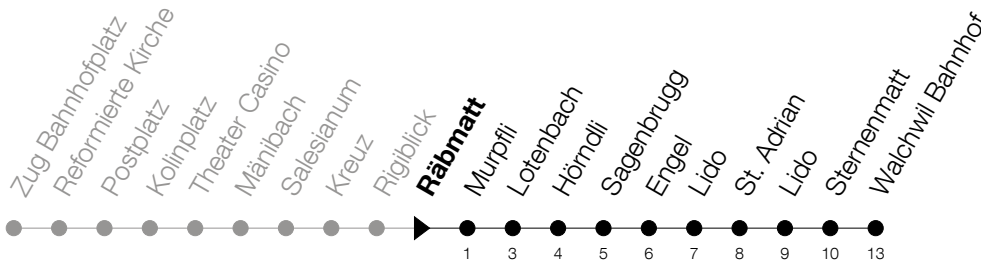

Abfahrtszeiten Haltestelle: **Räbmatt**

Gültig von 13.12.2020 bis 11.12.2021

h	Montag - Freitag	Samstag	Sonntag
5	44	44	44 [Ⓐ]
6	44	44	44
7	44	44	44
8	44	44	44
9	44	44	44
10	44	44	44
11	44	44	44
12	44	44	44
13	44	44	44
14	44	44	44
15	44	44	44
16	44	44	44
17	44	44	44
18	44	44	44
19	44	44	44
20	44	44	44
21	44	44	44
22	44	44	44
23	44	44	44

Ⓐ : verkehrt nur am 3. Juni, 1. November und 8. Dezember

Am 25.12./26.12./01.01./02.01./02.04./05.04./13.05./24.05./03.06./01.11./08.12. gilt der Sonntagsfahrplan