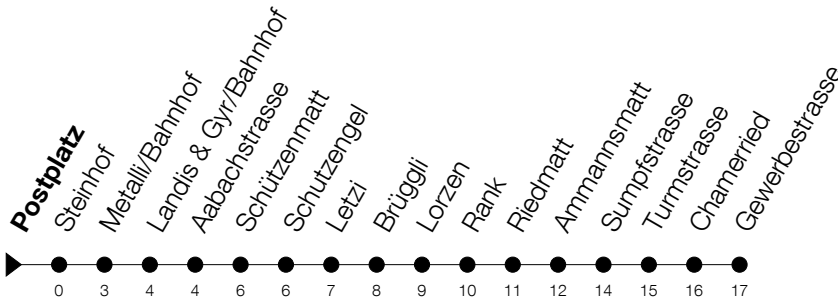

Abfahrtszeiten Haltestelle: **Postplatz**

Gültig von 13.12.2020 bis 11.12.2021

h	Montag - Freitag	Samstag	Sonntag
5	58	58	
6	28 43 58	28 43 58	
7	13 28 43 58	13 28 43 58	
8	13 28 43 58	13 28 43 58	
9	13 28 43 58	13 28 43 58	
10	13 28 43 58	13 28 43 58	
11	13 28 43 58	13 28 43 58	
12	13 28 43 58	13 28 43 58	
13	13 28 43 58	13 28 43 58	
14	13 28 43 58	13 28 43 58	
15	13 28 43 58	13 28 43 58	
16	13 28 43 58	13 28 43 58	
17	13 28 43 58	13 28 43	
18	13 28 43 58		
19	13 28 43		

Am 25.12./26.12./01.01./02.01./02.04./05.04./13.05./24.05./03.06./01.11./08.12. gilt der Sonntagsfahrplan