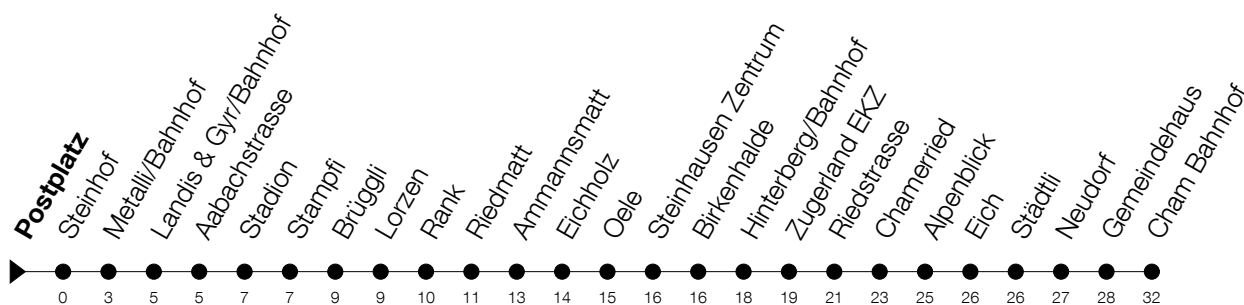

Abfahrtszeiten Haltestelle: **Postplatz**

Gültig von 13.12.2020 bis 11.12.2021

h	Montag - Freitag	Samstag	Sonntag
5	52	52	52 [Ⓐ]
6	07 22 37 52	07 22 37 52	22 52
7	07 22 37 52	07 22 37 52	22 52
8	07 22 37 52	07 22 37 52	22 54
9	07 22 37 52	07 22 37 52	24 54
10	07 22 37 52	07 22 37 52	24 54
11	07 22 37 52	07 22 37 52	24 54
12	07 22 37 52	07 22 37 52	24 54
13	07 22 37 52	07 22 37 52	24 54
14	07 22 37 52	07 22 37 52	24 54
15	07 22 37 52	07 22 37 52	24 54
16	07 22 37 52	07 22 37 52	24 54
17	07 22 37 52	07 22 37 52	24 54
18	07 22 37 52	07 22 37 52	24 52
19	07 22 37 52	07 22 37 52 _A	22 52
20	07 22 37 52	06 22 52	22 52
21	07 22 37 52 _A	22 52	22 52
22	05 22 52	22 52	22 52
23	22 52	22 52	22 52
0	22 [Ⓢ]	22	

Ⓢ : verkehrt nur am Freitag

Ⓐ : verkehrt nur am 3. Juni, 1. November und 8. Dezember

A : Verkehrt bis Steinhausen, Birkenhalde

Am 25.12./26.12./01.01./02.01./02.04./05.04./13.05./24.05./03.06./01.11./08.12. gilt der Sonntagsfahrplan

Bitte beachten Sie die längere Wartezeit bei der Haltestelle Metalli/Bahnhof

Montag - Freitag ab 22:30 Uhr, Samstag ab 20:30 Uhr und Sonntag ganztags