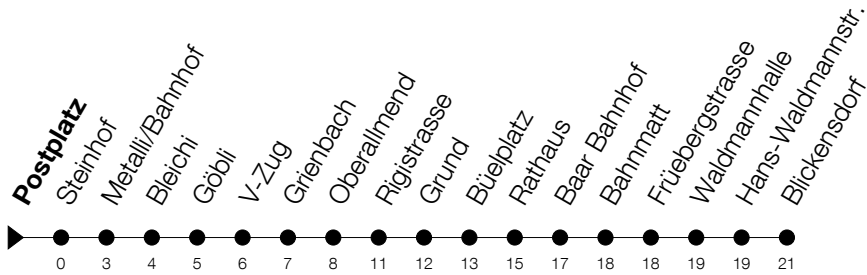

Abfahrtszeiten Haltestelle: **Postplatz**

Gültig von 13.12.2020 bis 11.12.2021

h	Montag - Freitag	Samstag	Sonntag
<b>5</b>	50	50	56 <sup>A</sup> <sub>B</sub>
<b>6</b>	10 25 40 55	10 25 40 55	26 56
<b>7</b>	10 25 40 55	10 25 40 55	26 56
<b>8</b>	10 25 40 55	10 25 40 55	26 56
<b>9</b>	10 25 40 55	10 25 40 55	26 56
<b>10</b>	10 25 40 55	10 25 40 55	26 56
<b>11</b>	10 25 40 55	10 25 40 55	26 56
<b>12</b>	10 25 40 55	10 25 40 55	26 56
<b>13</b>	10 25 40 55	10 25 40 55	26 56
<b>14</b>	10 25 40 55	10 25 40 55	26 56
<b>15</b>	10 25 40 55	10 25 40 55	26 56
<b>16</b>	10 25 40 55	10 25 40 55	26 56
<b>17</b>	10 25 40 55	10 25 40 55	26 56
<b>18</b>	10 25 40 55	10 25 40 55	26 56
<b>19</b>	10 <sup>A</sup> 25 55	10 <sup>A</sup> 25 55	26 56 <sup>C</sup>
<b>20</b>	22 <sub>B</sub> 52 <sub>B</sub>	22 <sub>B</sub> 52 <sub>B</sub>	26 <sup>C</sup> 56 <sup>C</sup>
<b>21</b>	22 52 <sup>A</sup>	22 52 <sup>A</sup>	26 <sup>C</sup> 56 <sup>C</sup>
<b>22</b>	22 <sup>A</sup> 52 <sup>A</sup>	22 <sup>A</sup> 52 <sup>A</sup>	26 <sup>C</sup> 56 <sup>C</sup>
<b>23</b>	22 <sup>A</sup> 52 <sup>A</sup>	22 <sup>A</sup> 52 <sup>A</sup>	26 <sup>C</sup> 56 <sup>C</sup>
<b>0</b>	22 <sup>A</sup>	22 <sup>A</sup>	

⑤ : verkehrt nur am Freitag

Ⓐ : verkehrt nur am 3. Juni, 1. November und 8. Dezember

A : Verkehrt bis Baar Bahnhof

B : Verkehrt bis Metalli/Bhf

C : Verkehrt bis Inwil Rigistrasse

Am 25.12./26.12./01.01./02.01./02.04./05.04./13.05./24.05./03.06./01.11./08.12. gilt der Sonntagsfahrplan