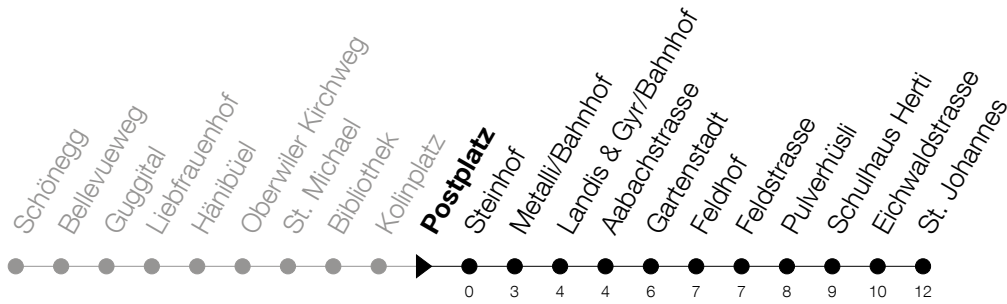

Abfahrtszeiten Haltestelle: **Postplatz**

Gültig von 13.12.2020 bis 11.12.2021

h	Montag - Freitag	Samstag	Sonntag
6	17 32 47	17 32 47	21 51
7	02 17 32 47	02 17 32 47	21 51
8	02 17 32 47	02 17 32 47	22 47 <sub>B</sub>
9	02 17 32 47	02 17 32 47	02 17 <sub>B</sub> 32 47 <sub>B</sub>
10	02 17 32 47	02 17 32 47	02 17 <sub>B</sub> 32 47 <sub>B</sub>
11	02 17 32 47	02 17 32 47	02 17 <sub>B</sub> 32 47 <sub>B</sub>
12	02 17 32 47	02 17 32 47	02 17 <sub>B</sub> 32 47 <sub>B</sub>
13	02 17 32 47	02 17 32 47	02 17 <sub>B</sub> 32 47 <sub>B</sub>
14	02 17 32 47	02 17 32 47	02 17 <sub>B</sub> 32 47 <sub>B</sub>
15	02 17 32 47	02 17 32 47	02 17 <sub>B</sub> 32 47 <sub>B</sub>
16	02 17 32 47	02 17 32 47	02 17 <sub>B</sub> 32 47 <sub>B</sub>
17	02 17 32 47	02 17 32 47	02 17 <sub>B</sub> 32 47 <sub>B</sub>
18	02 17 32 47	02 17 32 47	02 21 51
19	01 16 31 46	01 16 31 46	21 51
20	01 16 31 46	01 16 <sub>A</sub> 23 51	21 51
21	01 16 31 46	21 51	21 51
22	01 21 51	21 51	21 51
23	21 51	21 51	21 51
0	21	21	21

**A** : Verkehrt bis Metalli/Bhf**B** : Verkehrt ab Metalli/Bhf weiter als Linie 6 bis Steinhausen, Birkenhalde**Am 25.12./26.12./01.01./02.01./02.04./05.04./13.05./24.05./03.06./01.11./08.12. gilt der Sonntagsfahrplan****Bitte beachten Sie die längere Wartezeit bei der Haltestelle Metalli/Bahnhof****Montag - Freitag ab 22:30 Uhr, Samstag ab 20:30 Uhr und Sonntag ab 18:30 Uhr**