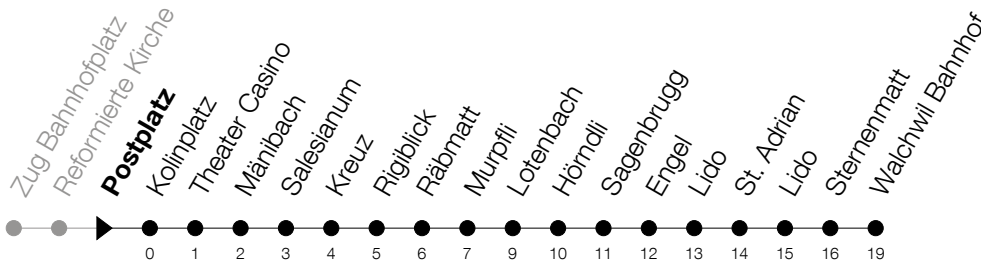

Abfahrtszeiten Haltestelle: **Postplatz**

Gültig von 13.12.2020 bis 11.12.2021

h	Montag - Freitag	Samstag	Sonntag
5	38	38	38 <sup>Ⓐ</sup>
6	38	38	38
7	38	38	38
8	38	38	38
9	38	38	38
10	38	38	38
11	38	38	38
12	38	38	38
13	38	38	38
14	38	38	38
15	38	38	38
16	38	38	38
17	38	38	38
18	38	38	38
19	38	38	38
20	38	38	38
21	38	38	38
22	38	38	38
23	38	38	38

Ⓐ : verkehrt nur am 3. Juni, 1. November und 8. Dezember

Am 25.12./26.12./01.01./02.01./02.04./05.04./13.05./24.05./03.06./01.11./08.12. gilt der Sonntagsfahrplan