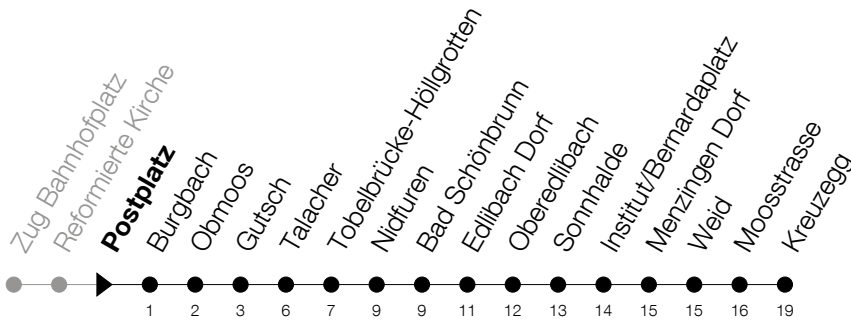

Abfahrtszeiten Haltestelle: **Postplatz**

Gültig von 13.12.2020 bis 11.12.2021

h	Montag - Freitag	Samstag	Sonntag
6	10 40 56	10 40	10 [Ⓐ] 40
7	07 ^S 10 ^F 13 ^S 26 ^F 40 56	10 40	10 40
8	10 26 40	10 40	10 40
9	10 40	10 40	10 40
10	10 40	10 40	10 40
11	10 40	10 40	10 40
12	10 40	10 40	10 40
13	10 40	10 40	10 40
14	10 40	10 40	10 40
15	10 40 56	10 40	10 40
16	10 26 40 56	10 40	10 40
17	10 26 40 56	10 40	10 40
18	10 26 40	10 40	10 40
19	10 26 40	10 40	10 40
20	10 40	10 40	10 40
21	10 40	10 40	10 40
22	10 40	10 40	10 40
23	10 40	10 40	10 40
0	10 [Ⓢ] _A 10 ^B 40 [Ⓢ]	10 _A 40	10

F : verkehrt an schulfreien Tagen**Ⓢ** : verkehrt nur am Freitag**Ⓐ** : verkehrt nur am 3. Juni, 1. November und 8. Dezember**S** : verkehrt nur an Schultagen**A** : Verkehrt bei Bedarf ab Menzingen, Kreuzegg bis Finstersee**B** : verkehrt Montag bis Donnerstag**Am 25.12./26.12./01.01./02.01./02.04./05.04./13.05./24.05./03.06./01.11./08.12. gilt der Sonntagsfahrplan**