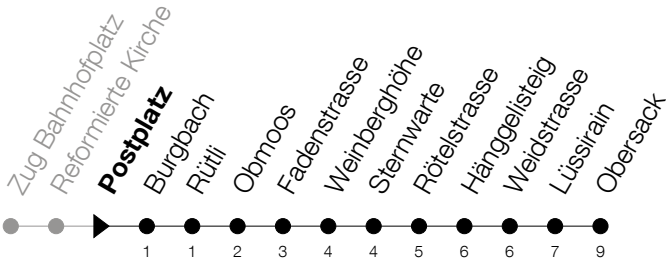

Abfahrtszeiten Haltestelle: **Postplatz**

Gültig von 13.12.2020 bis 11.12.2021

h	Montag - Freitag	Samstag	Sonntag
6	12 27 42 57	12 27 42 57	42 [Ⓐ]
7	12 27 42 57	12 27 42 57	12 42
8	12 27 42 57	12 27 42 57	12 42
9	12 27 42 57	12 27 42 57	12 42
10	12 27 42 57	12 27 42 57	12 42
11	12 27 42 57	12 27 42 57	12 42
12	12 27 42 57	12 27 42 57	12 42
13	12 27 42 57	12 27 42 57	12 42
14	12 27 42 57	12 27 42 57	12 42
15	12 27 42 57	12 27 42 57	12 42
16	12 27 42 57	12 27 42 57	12 42
17	12 27 42 57	12 27 42	12 42
18	12 27 42 57	07 37	07 37
19	12 27 42	07 37	07 37
20	07 37	07 37	07 37
21	07 37	07 37	07 37
22	07 37	07 37	07 37
23	07 37	07 37	07 37
0	07 39 [Ⓟ]	07 39	

Ⓟ : verkehrt nur am Freitag

Ⓐ : verkehrt nur am 3. Juni, 1. November und 8. Dezember

Am 25.12./26.12./01.01./02.01./02.04./05.04./13.05./24.05./03.06./01.11./08.12. gilt der Sonntagsfahrplan