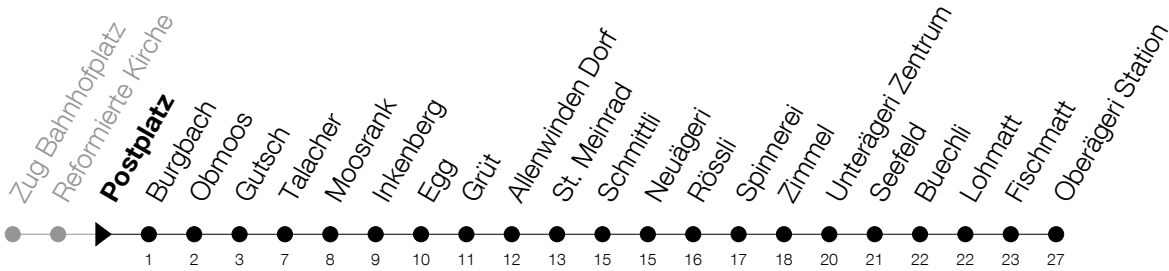

Abfahrtszeiten Haltestelle: **Postplatz**

Gültig von 13.12.2020 bis 11.12.2021

h	Montag - Freitag	Samstag	Sonntag
5	57		
6	12 27 38 [ⓔ] 42 57	12 42	12 [Ⓐ] 42
7	08 [ⓔ] 12 [ⓕ] 12 [Ⓢ] _A 27 38 [ⓔ] 42 57 [Ⓣ]	12 27 [Ⓣ] 42 57 [Ⓣ]	12 42
8	08 [ⓔ] 12 27 [Ⓣ] 38 [ⓔ] 42 57 [Ⓣ]	12 27 [Ⓣ] 42 57 [Ⓣ]	12 42
9	12 27 [Ⓣ] 42 57 [Ⓣ]	12 27 [Ⓣ] 42 57 [Ⓣ]	12 27 [Ⓣ] 42 57 [Ⓣ]
10	12 27 [Ⓣ] 42 57 [Ⓣ]	12 27 [Ⓣ] 42 57 [Ⓣ]	12 27 [Ⓣ] 42 57 [Ⓣ]
11	12 27 42 57	12 27 [Ⓣ] 42 57 [Ⓣ]	12 27 [Ⓣ] 42 57 [Ⓣ]
12	12 27 42 57	12 27 [Ⓣ] 42 57 [Ⓣ]	12 27 [Ⓣ] 42 57 [Ⓣ]
13	12 27 [ⓕ] 27 [Ⓢ] _A 42 57 [Ⓣ]	12 27 [Ⓣ] 42 57 [Ⓣ]	12 27 [Ⓣ] 42 57 [Ⓣ]
14	12 27 [Ⓣ] 42 57 [Ⓣ]	12 27 [Ⓣ] 42 57 [Ⓣ]	12 27 [Ⓣ] 42 57 [Ⓣ]
15	12 27 [Ⓣ] 42 57 [Ⓣ]	12 27 [Ⓣ] 42 57 [Ⓣ]	12 27 [Ⓣ] 42 57 [Ⓣ]
16	08 [Ⓣ] 12 27 38 [ⓔ] 42 57	12 27 [Ⓣ] 42 57 [Ⓣ]	12 27 [Ⓣ] 42 57 [Ⓣ]
17	08 [ⓔ] 12 27 38 [ⓔ] 42 57	12 27 [Ⓣ] 42 57 [Ⓣ]	12 27 [Ⓣ] 42 57 [Ⓣ]
18	08 [ⓔ] 12 27 38 [ⓔ] 42 57	12 27 [Ⓣ] 42 57 [Ⓣ]	12 42
19	08 [ⓔ] 12 27 38 [ⓔ] 42 57 [Ⓣ]	12 27 [Ⓣ] 42	12 42
20	12 27 [Ⓣ] 42 57 [Ⓣ]	12 42	12 42
21	12 42	12 42	12 42
22	12 42	12 42	12 42
23	12 42	12 42	12 42
0	12 _B 42 [Ⓟ]	12 _B 42	12

F : verkehrt an schulfreien Tagen**Ⓟ** : verkehrt nur am Freitag**Ⓐ** : verkehrt nur am 3. Juni, 1. November und 8. Dezember**Ⓢ** : verkehrt nur an Schultagen**Ⓣ** : verkehrt via Tobelbrücke**ⓔ** : Expressbus, verkehrt ab Burgbach ohne Halt bis Spinnerei**Ⓣ** : bis Unterägeri, verkehrt ab Burgbach ohne Halt bis Spinnerei**A** : Mit Halt an der Haltestelle Zug, Fadenstrasse**B** : Verkehrt Freitag- und Samstagnacht bei Bedarf bis Sattel

Am 25.12./26.12./01.01./02.01./02.04./05.04./13.05./24.05./03.06./01.11./08.12. gilt der Sonntagsfahrplan