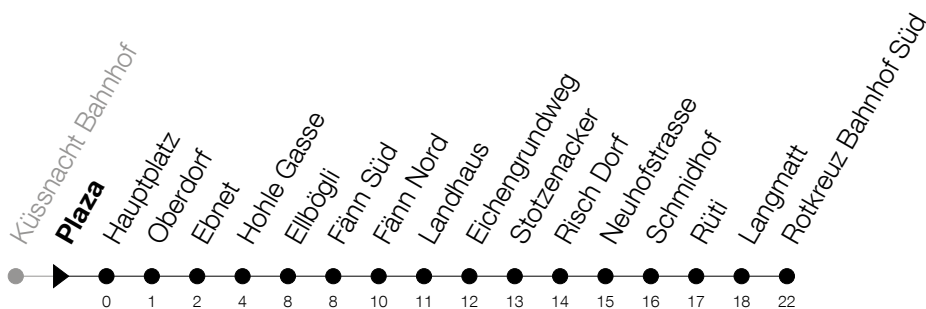

Abfahrtszeiten Haltestelle: **Plaza**

Gültig von 13.12.2020 bis 11.12.2021

h	Montag - Freitag	Samstag	Sonntag
6	06 36		
7	06 36		
8	06 36		
9			
10			
11			
12			
13			
14			
15			
16	08 38		
17	08 38		
18	08 38		

Am 25.12./26.12./01.01./02.01./02.04./05.04./13.05./24.05./03.06./01.11./08.12. gilt der Sonntagsfahrplan