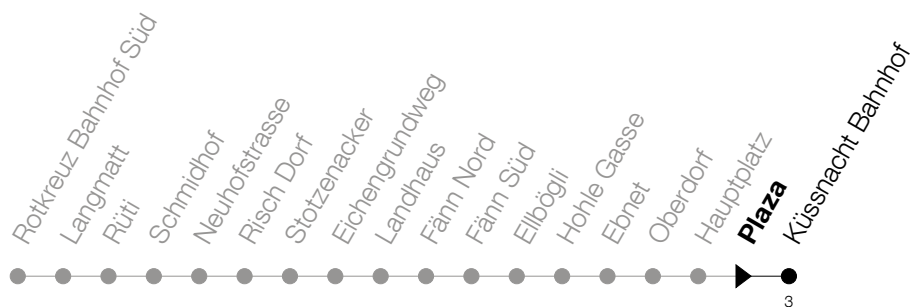

Abfahrtszeiten Haltestelle: **Plaza**

Gültig von 13.12.2020 bis 11.12.2021

h	Montag - Freitag	Samstag	Sonntag
6	17 47		
7	17 47		
8	17 47		
9			
10			
11			
12			
13			
14			
15			
16	19 49		
17	19 49		
18	19 49		

Am 25.12./26.12./01.01./02.01./02.04./05.04./13.05./24.05./03.06./01.11./08.12. gilt der Sonntagsfahrplan