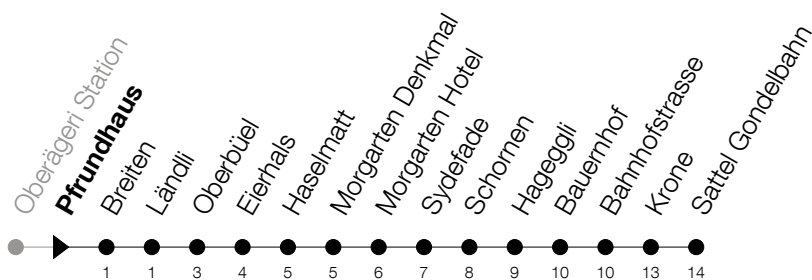

Abfahrtszeiten Haltestelle: **Pfrundhaus**

Gültig von 13.12.2020 bis 11.12.2021

h	Montag - Freitag	Samstag	Sonntag
5	39		
6	21		
7	12 53	12	
8	53 _A	12	12
9	12 53 _A	12	12
10	12 53 _A	12	12
11	12 49	12	12
12		12	12
13	12 53 _A	12	12
14	12 53 _A	12	12
15	12 53 _A	12	12
16	12 53 _A	12	12
17	12 53 _A	12	12
18	12 53 _A	12	
19	12		
20	12 _A		
21	07 _A		
22	07 _A		

A : Verkehrt bis Morgarten Hotel

Am 25.12./26.12./01.01./02.01./02.04./05.04./13.05./24.05./03.06./01.11./08.12. gilt der Sonntagsfahrplan